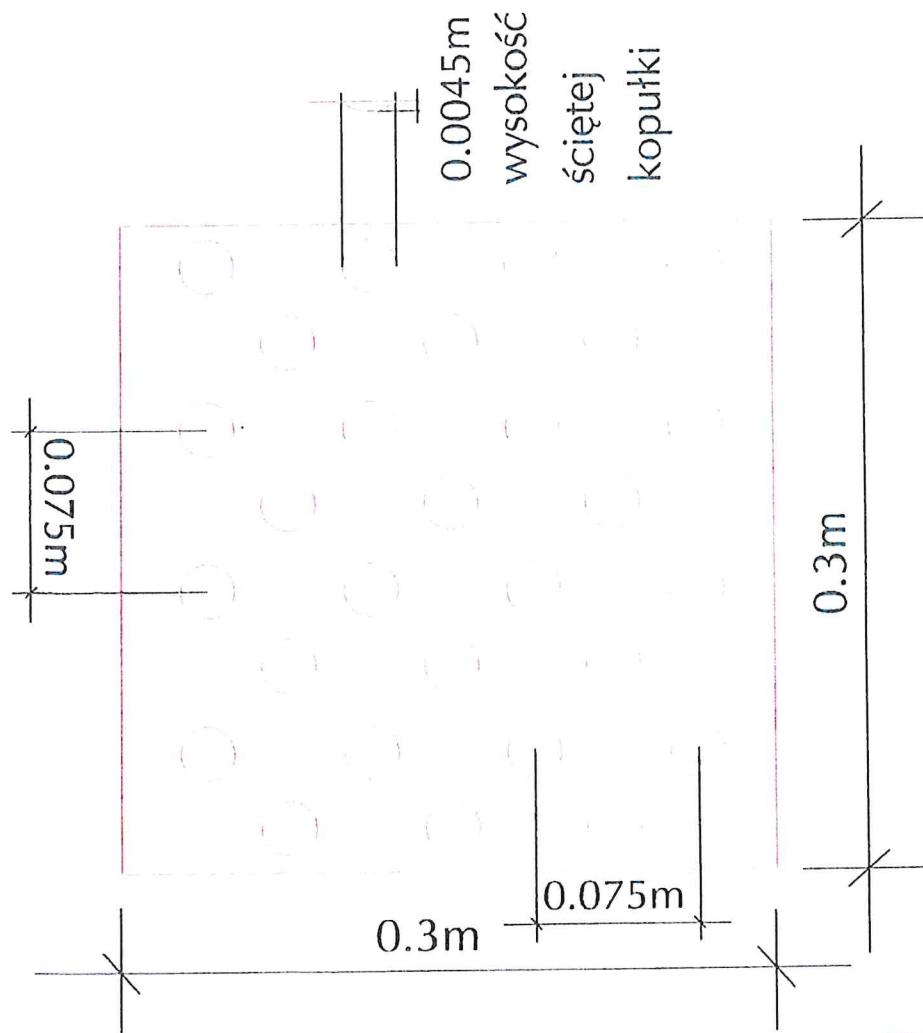

PRZYKŁADOWA PŁYTKA OSTRZEGAWCZA

płytką żółtą z kopułkami
antyposlizgowa
z polimerobetonu
grubości 6 cm

RYS