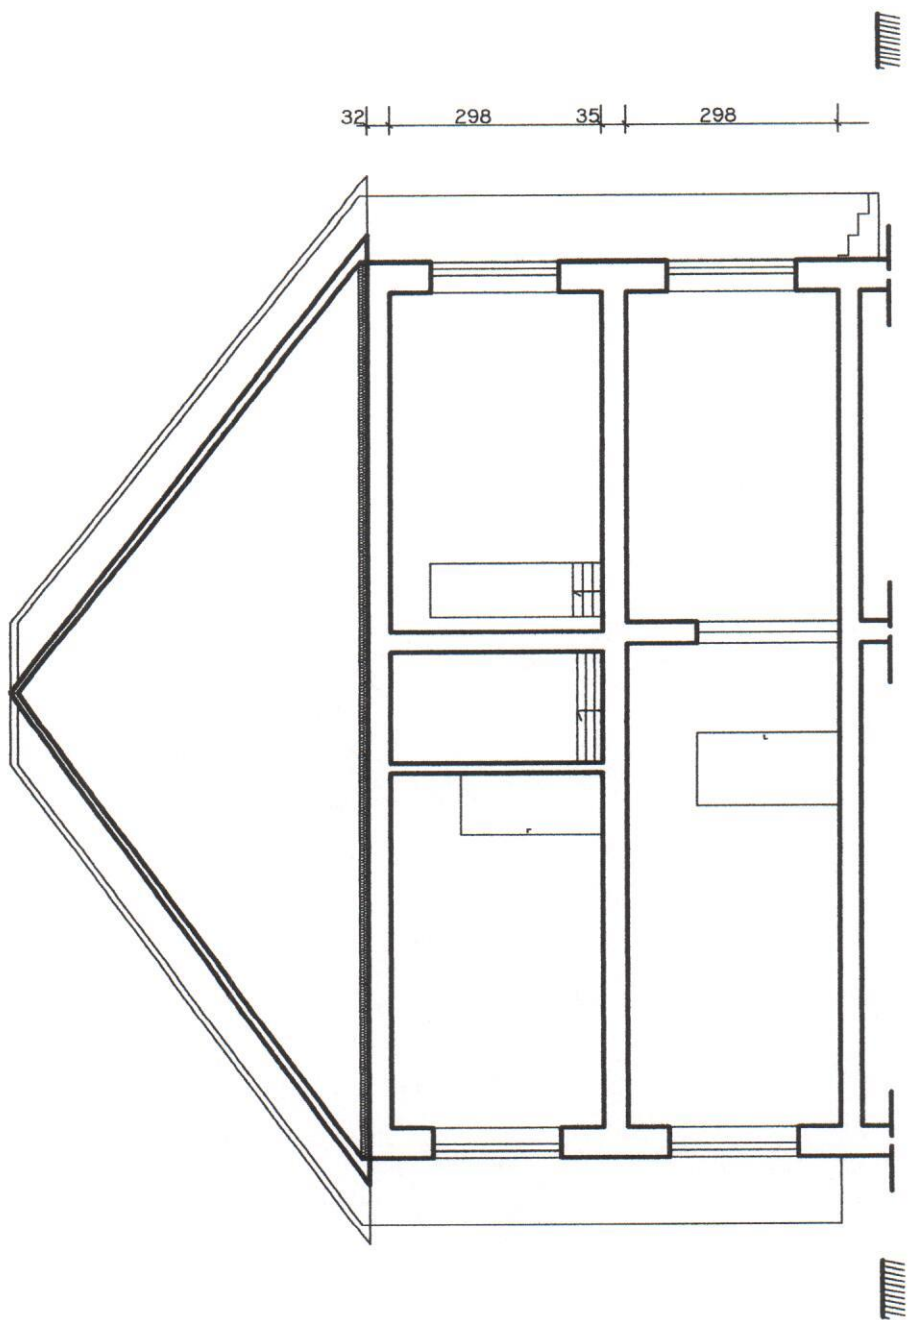

Adres: Szkoła Podstawowa w Wijewie	Data: VII 2006
Stadium: Opis robot	Skala: 1:200
Wykonała: mgr inż. Anna Fraszczyk	
Tytuł rysunku: RZUT PARTERU	Rys. nr 3

Adres: Szkoła Podstawowa w Wijewie	Data: VII 2006
Stadium: Opis robot	Skala: 1:100
Wykonała: mgr inż. Anna Fraszczyk	
Tytuł rysunku: PRZEKROJ B - B	Rys. nr 6