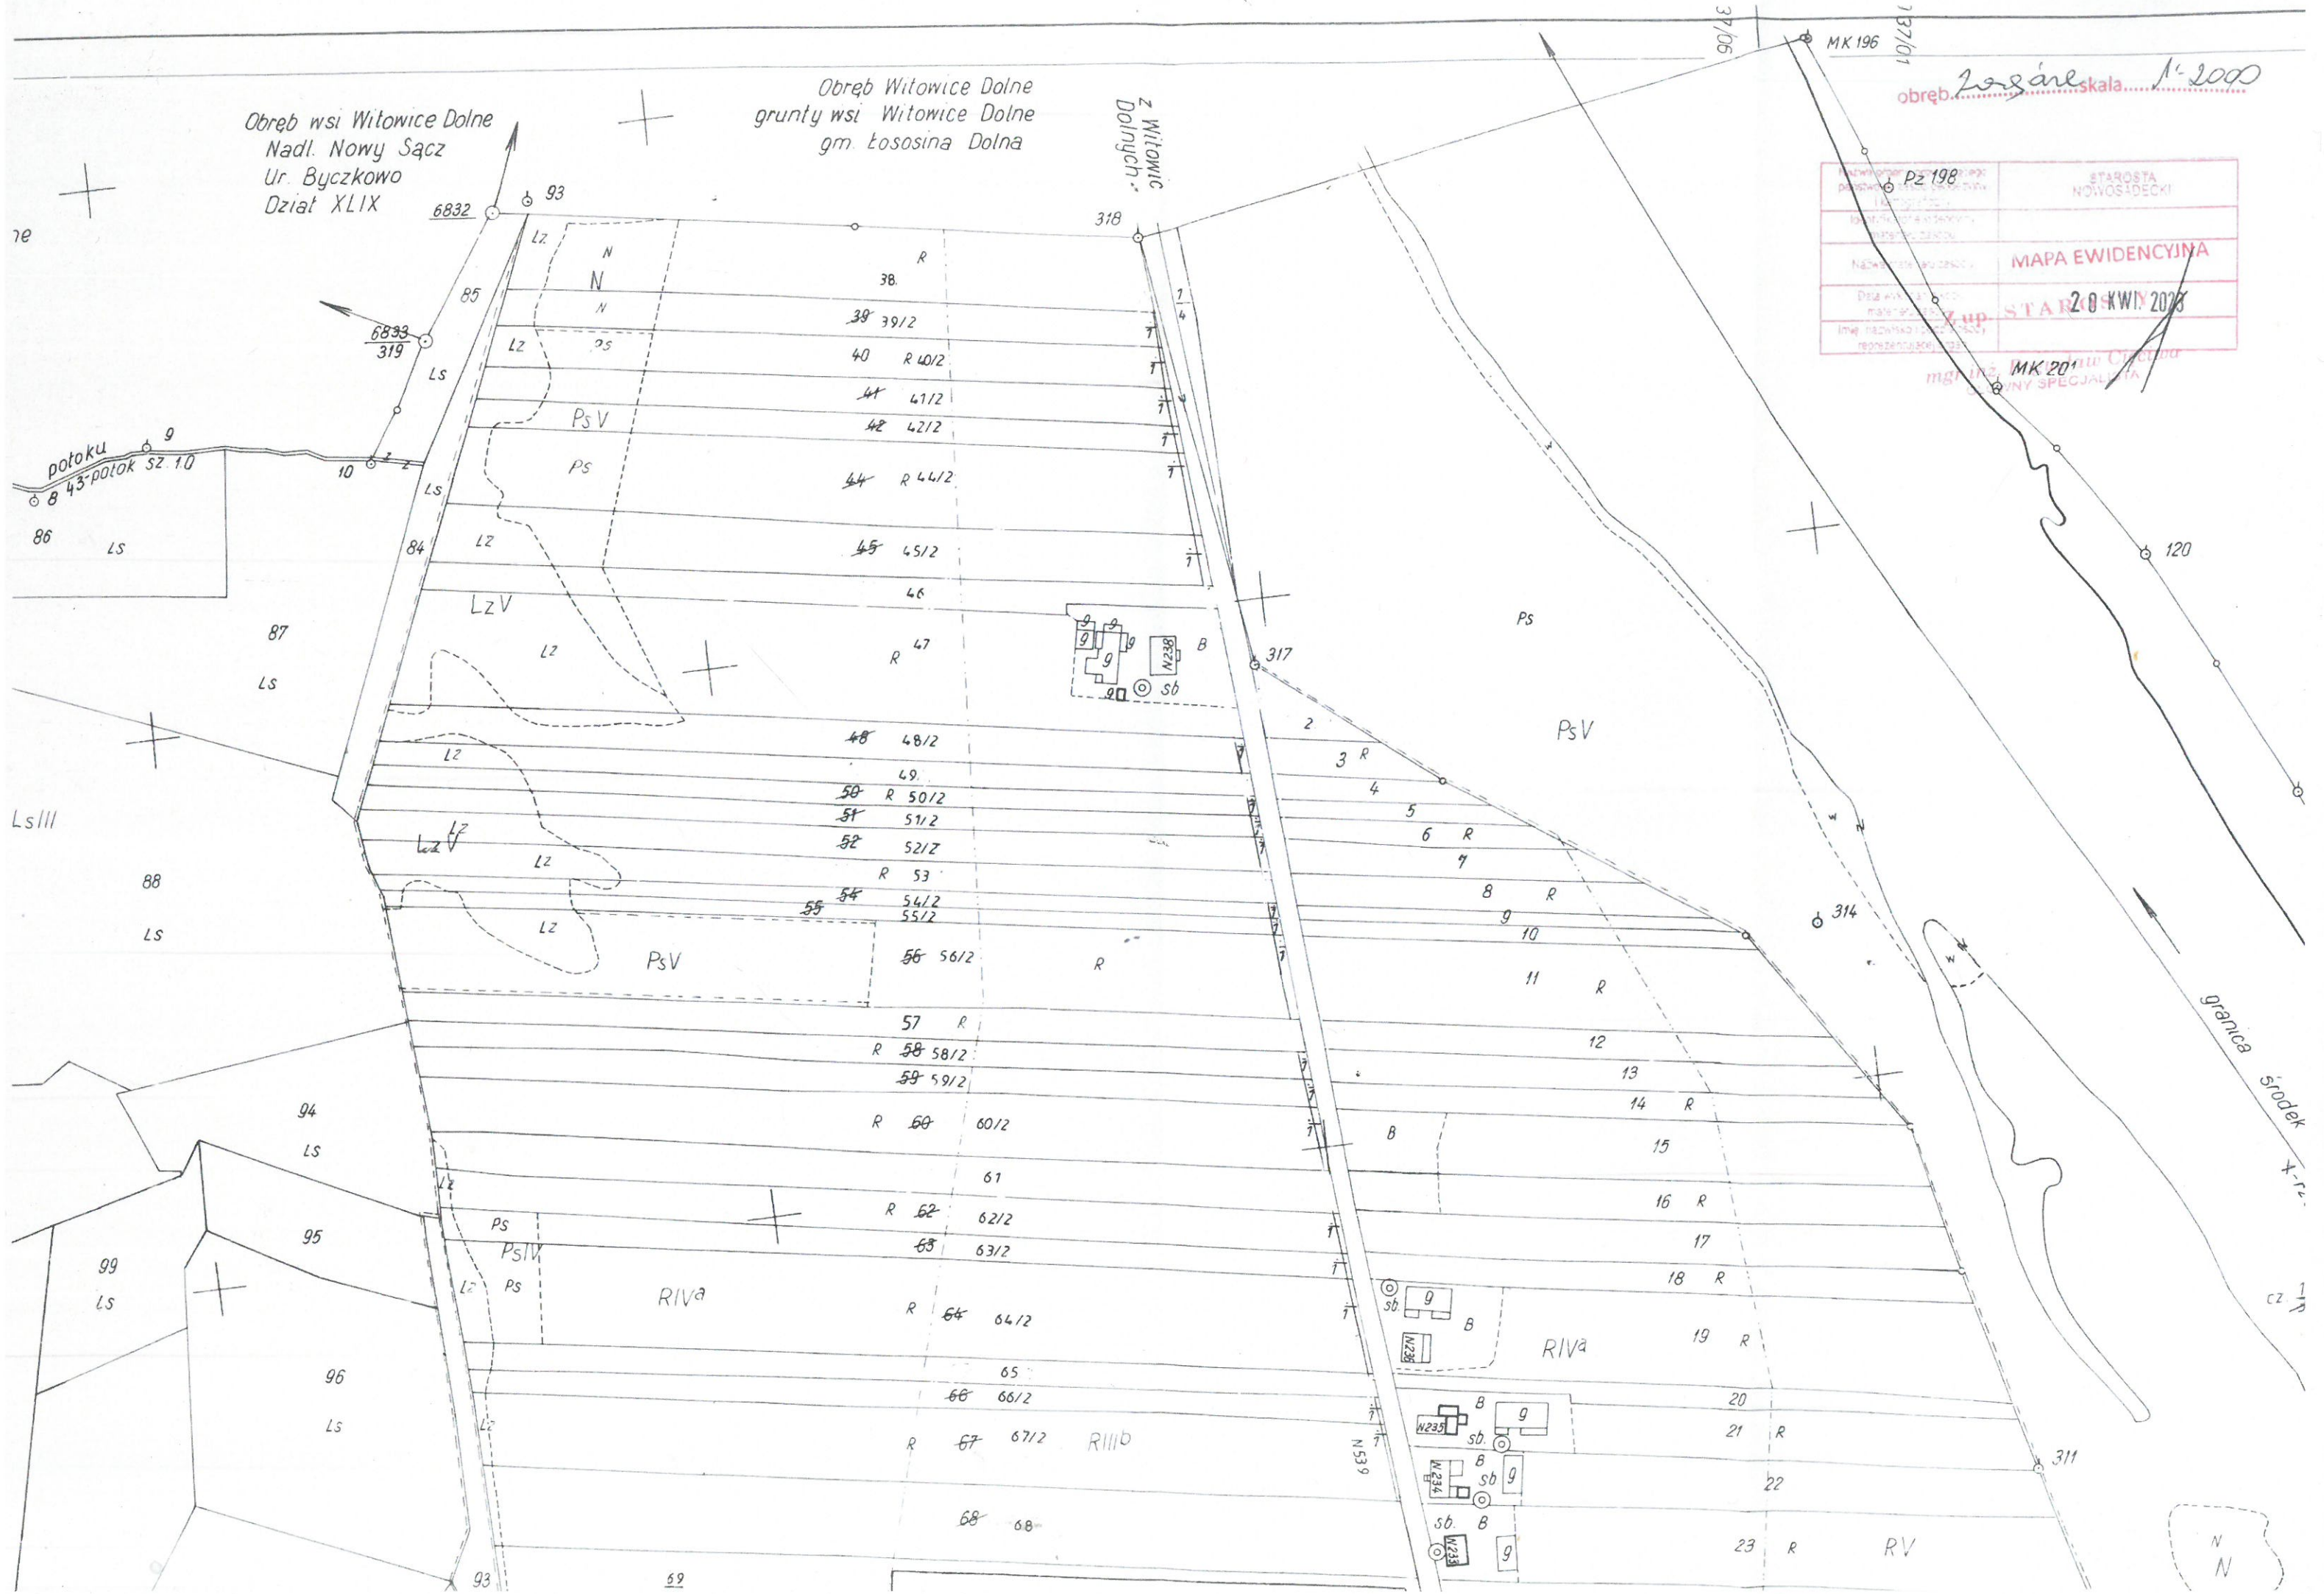

Obwód wsi Witowice Dolne
Nadl. Nowy Sącz
Ur. Byczkowo
Dział XLIX

Obwód Witowice Dolne
grunty wsi Witowice Dolne
gm. Łososina Dolna

Z Witowic
Dolnych

obwód *Zagórze* skala 1:2000

Pracownia Geodezyjna Polskiego Państwa Instytut Geodezyjny ul. Rakowiecka 17 00-975 Warszawa	STAROSTA NOWOSĄDECKI
Nazwa mapy (skala):	MAPA EWIDENCYJNA
Data wydania: materiał: <i>z up.</i>	STAROSTA KWIV 2023
Imię i nazwisko (osoby) reprezentujące:	MK 201

obręb *Zagórze* skala 1:2880

Nazwa urzędu powiatowego	STAROSTA NOWOSIĘDECKI
Nazwa urzędu gminy	
MAPA KATASTRALNA	
Z u. 2.0. KWI. 2023	
mgr inż. <i>Bogusław Ciecwa</i> GŁÓWNY SPECJALISTA	

Wiatrowice

1:2880

parsha...	STAROSTA NOWOSĄDECKI
ident...	MAPA KATASTRALNA
data...	
data...	20 KWI. 2023
data...	Zup SŁOZOSTY
data...	mgr inż. Bogusław...