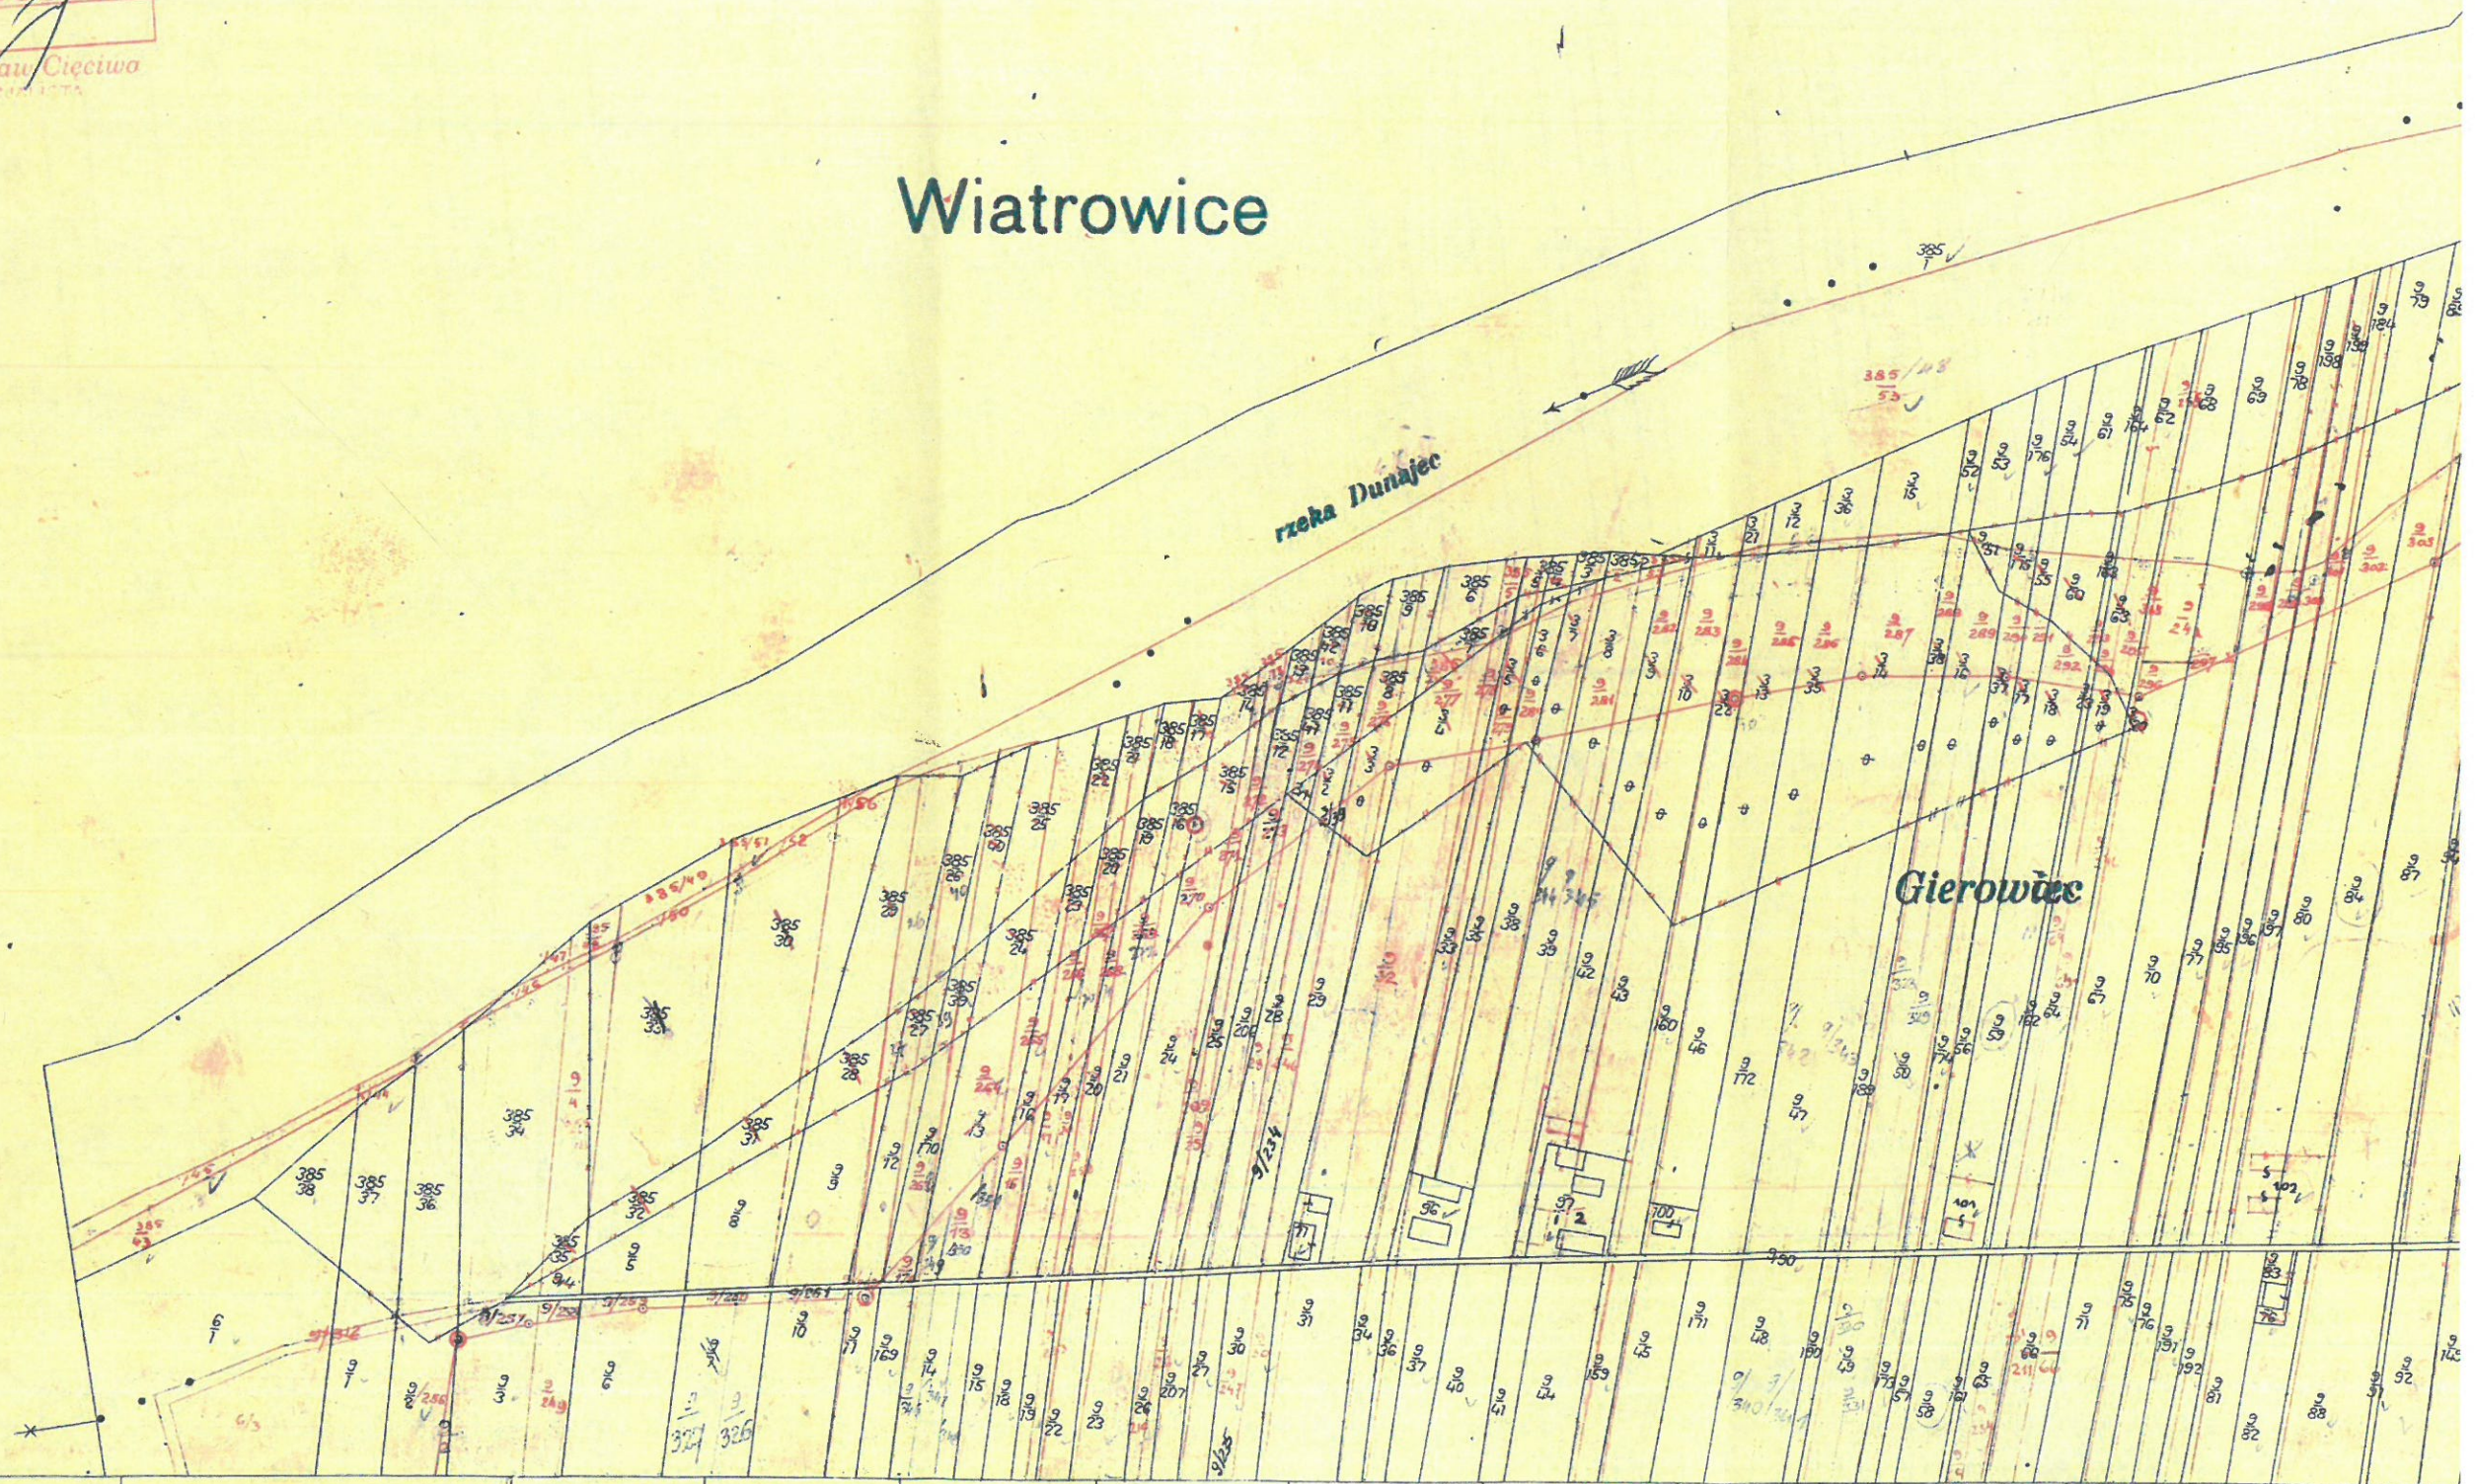

Obwód wsi Witowice Dolne
Nadl. Nowy Sącz
Ur. Byczkowo
Dział XLIX

Obwód Witowice Dolne
grunty wsi Witowice Dolne
gm. Łososina Dolna

Z Witowic
Dolnych

obwód *Zagórze* skala 1:2000

Pracownia Geodezyjna Polskiego Państwa Instytut Geodezyjny ul. Rakowiecka 17 00-975 Warszawa	STAROSTA NOWOSĄDECKI
Nazwa mapy (skala):	MAPA EWIDENCYJNA
Data wydania: materiał: <i>z up.</i>	STAROSTA KWIV 2023
Imię i nazwisko (osoby) reprezentujące:	MK 201

obręb *Zagórze* skala 1:2880

Nazwa urzędu powiatowego	STAROSTA NOWOSIĘDECKI
Nazwa urzędu gminy	
MAPA KATASTRALNA	
Z u. 2.0. KWI. 2023	
mgr inż. <i>Bogusław Ciecwa</i> GŁÓWNY SPECJALISTA	

Wiatrowice

1:2880

3

d

XXXII

Zagórze, Obwód Nowy Sącz

157/19

411/1

2

2

parsha...	STAROSTA NOWOSĄDECKI
ident...	MAPA KATASTRALNA
data...	
data...	20 KWI. 2023
data...	Zup SŁOZOSTY
data...	mgr inż. Bogusław...