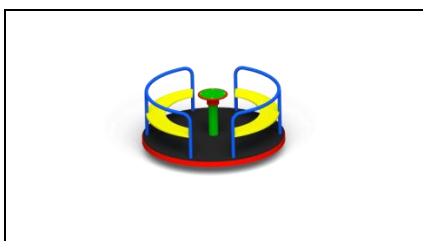

ZDJĘCIA POGLĄDOWE

1. Zestaw ze zjeżdżalnią składający się z wieży czterokątnej z dachem-900, wieży czterokątnej bez dachu-600, wieży czterokątnej bez dachu-300, kółko i krzyżyk, ścianka wspinaczkowa-600, zjeżdżalni-900.

2. Huśtawka wahadłowa podwójna.

3. Czworokąt wielofunkcyjny przepłotnia łańcuchowa, ścianka wspinaczkowa, drążek ruchomy, rączki gimnastyczne, 4 szt. drabinek.

4. Bujak sprężynowy podwójny.

5. Kosz na śmieci.

6. Sześciokąt wielofunkcyjny.

7. Karuzela tarczowa z siedzeniami.

8. Huśtawka potrójna metalowa.

9. Karuzela tarczowa z siedzeniami.

10. Orbitrek zewnętrzny.