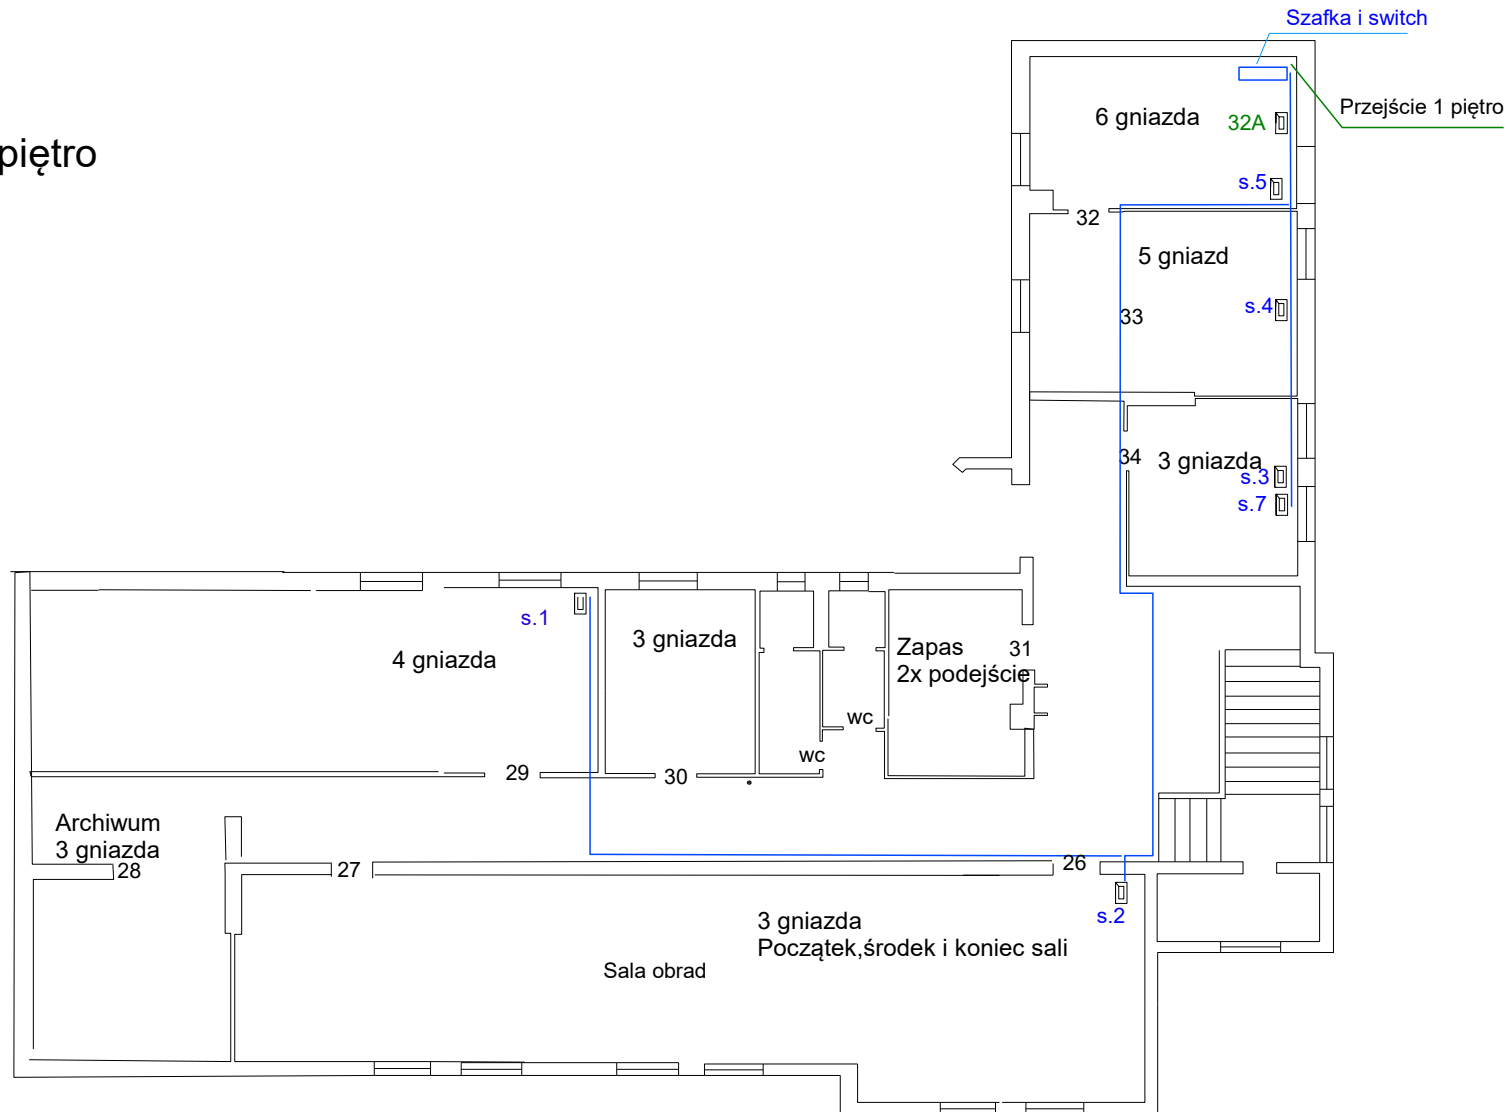

# PLAN PARTER

..xA panel górny stare gniazda  
..xB panel dolny nowe gniazda

Sieć LAN Urzędu Miejskiego w Debrznie  
Sporządził: Mirosław Gałęza  
Debrzno dnia 22.06.2022

# PLAN 1 PIĘTRA

Sieć LAN Urzędu Miejskiego w Debrznie  
Sporządził: Mirosław Gałęza  
Debrzno dnia 22.06.2022

# PLAN 2 piętro

..xA panel górny  
..xB panel dolny  
.x.s gniazda switch pok nr 32

Sieć LAN Urzędu Miejskiego w Debrznie  
Sporządził: Mirosław Gałęza  
Debrzno dnia 22.06.2022

Sieć LAN Urzędu Miejskiego w Debrznie  
Sporządził: Mirosław Gałęza  
Debrzno dnia 22.06.2022