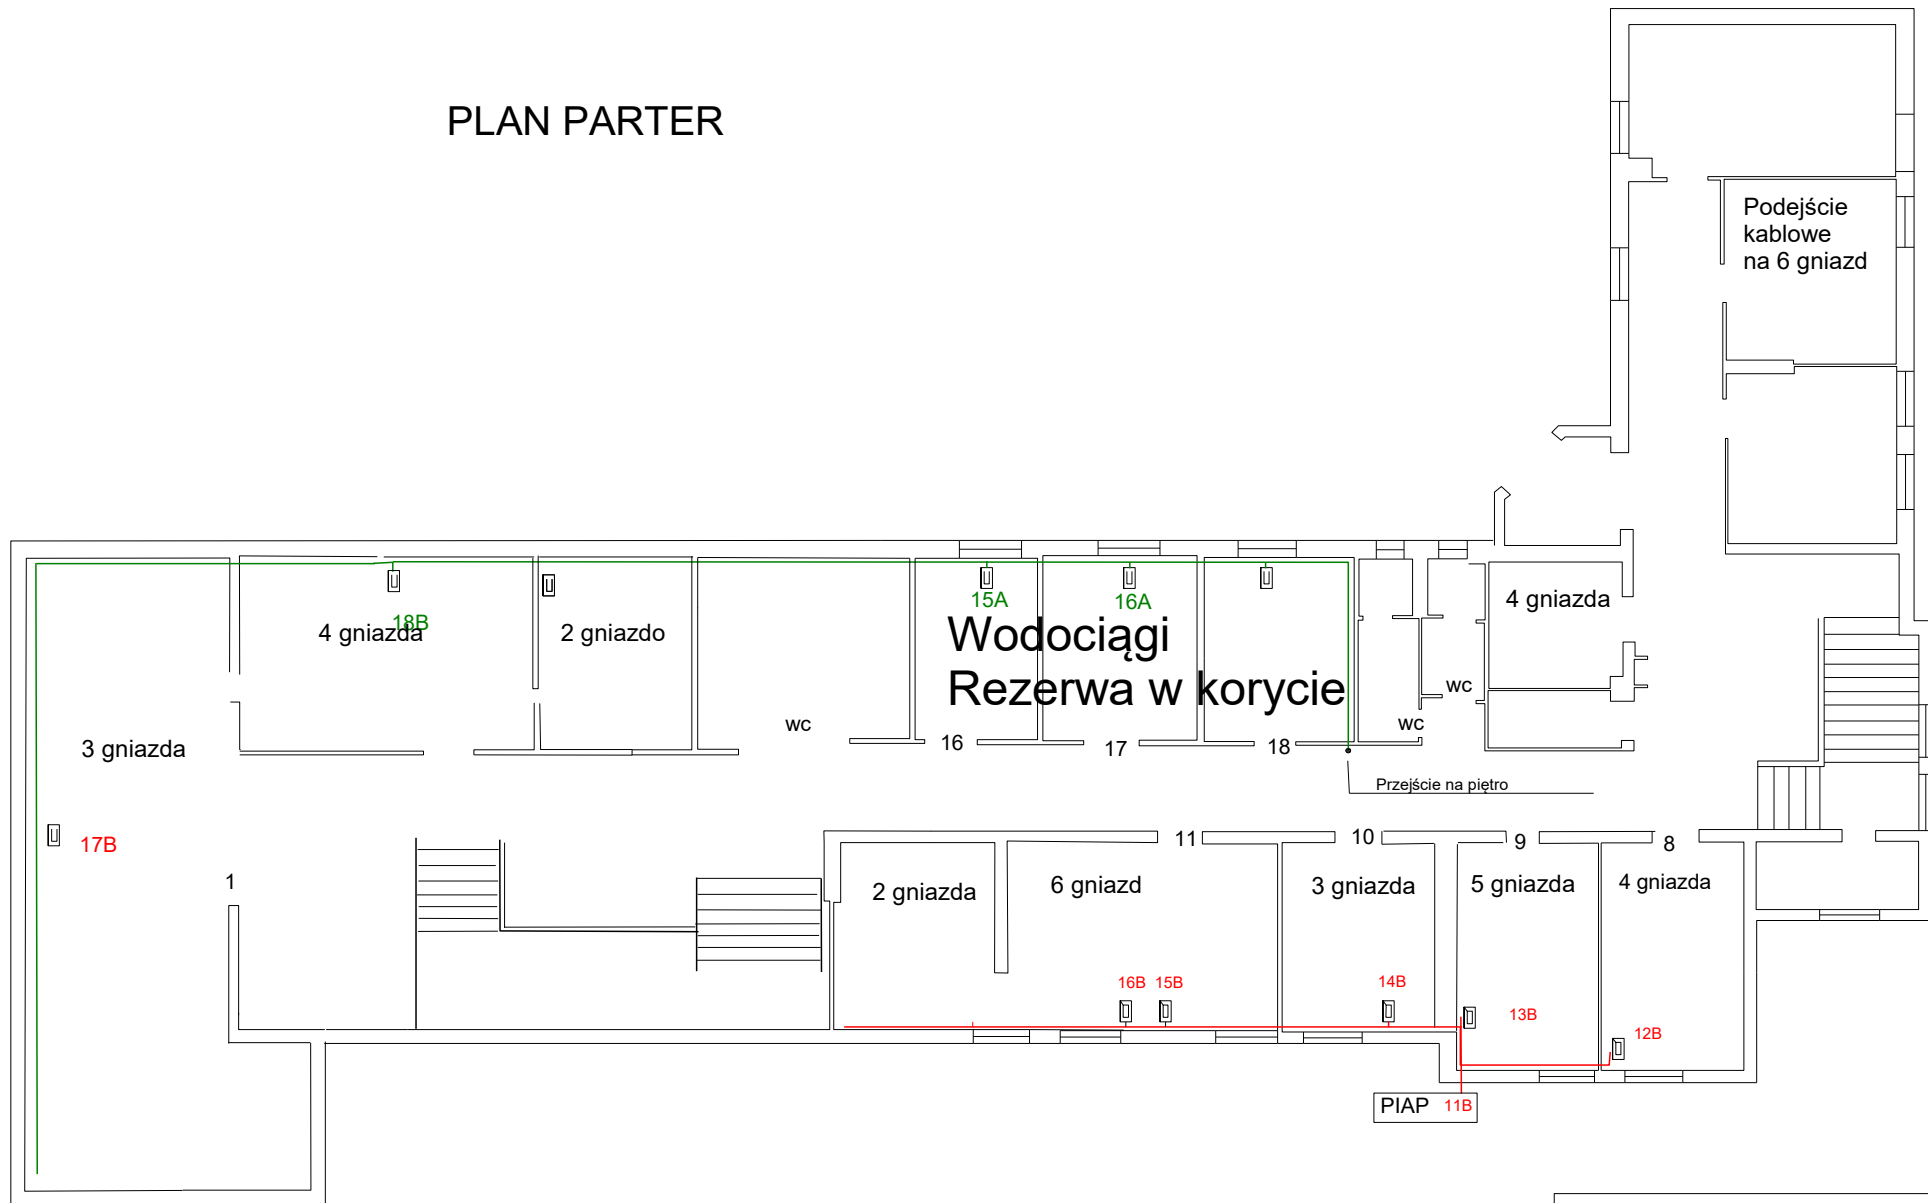

# PLAN PARTER

..xA panel górny stare gniazda  
..xB panel dolny nowe gniazda

Sieć LAN Urzędu Miejskiego w Debrznie  
Sporządził: Mirosław Gałęza  
Debrzno dnia 22.06.2022

# PLAN 1 PIĘTRA

Sieć LAN Urzędu Miejskiego w Debrznie  
Sporządził: Mirosław Gałęza  
Debrzno dnia 22.06.2022

# PLAN 2 piętro

..xA panel górny  
..xB panel dolny  
.x.s gniazda switch pok nr 32

Sieć LAN Urzędu Miejskiego w Debrznie  
Sporządził: Mirosław Gałęza  
Debrzno dnia 22.06.2022

Sieć LAN Urzędu Miejskiego w Debrznie  
Sporządził: Mirosław Gałęza  
Debrzno dnia 22.06.2022