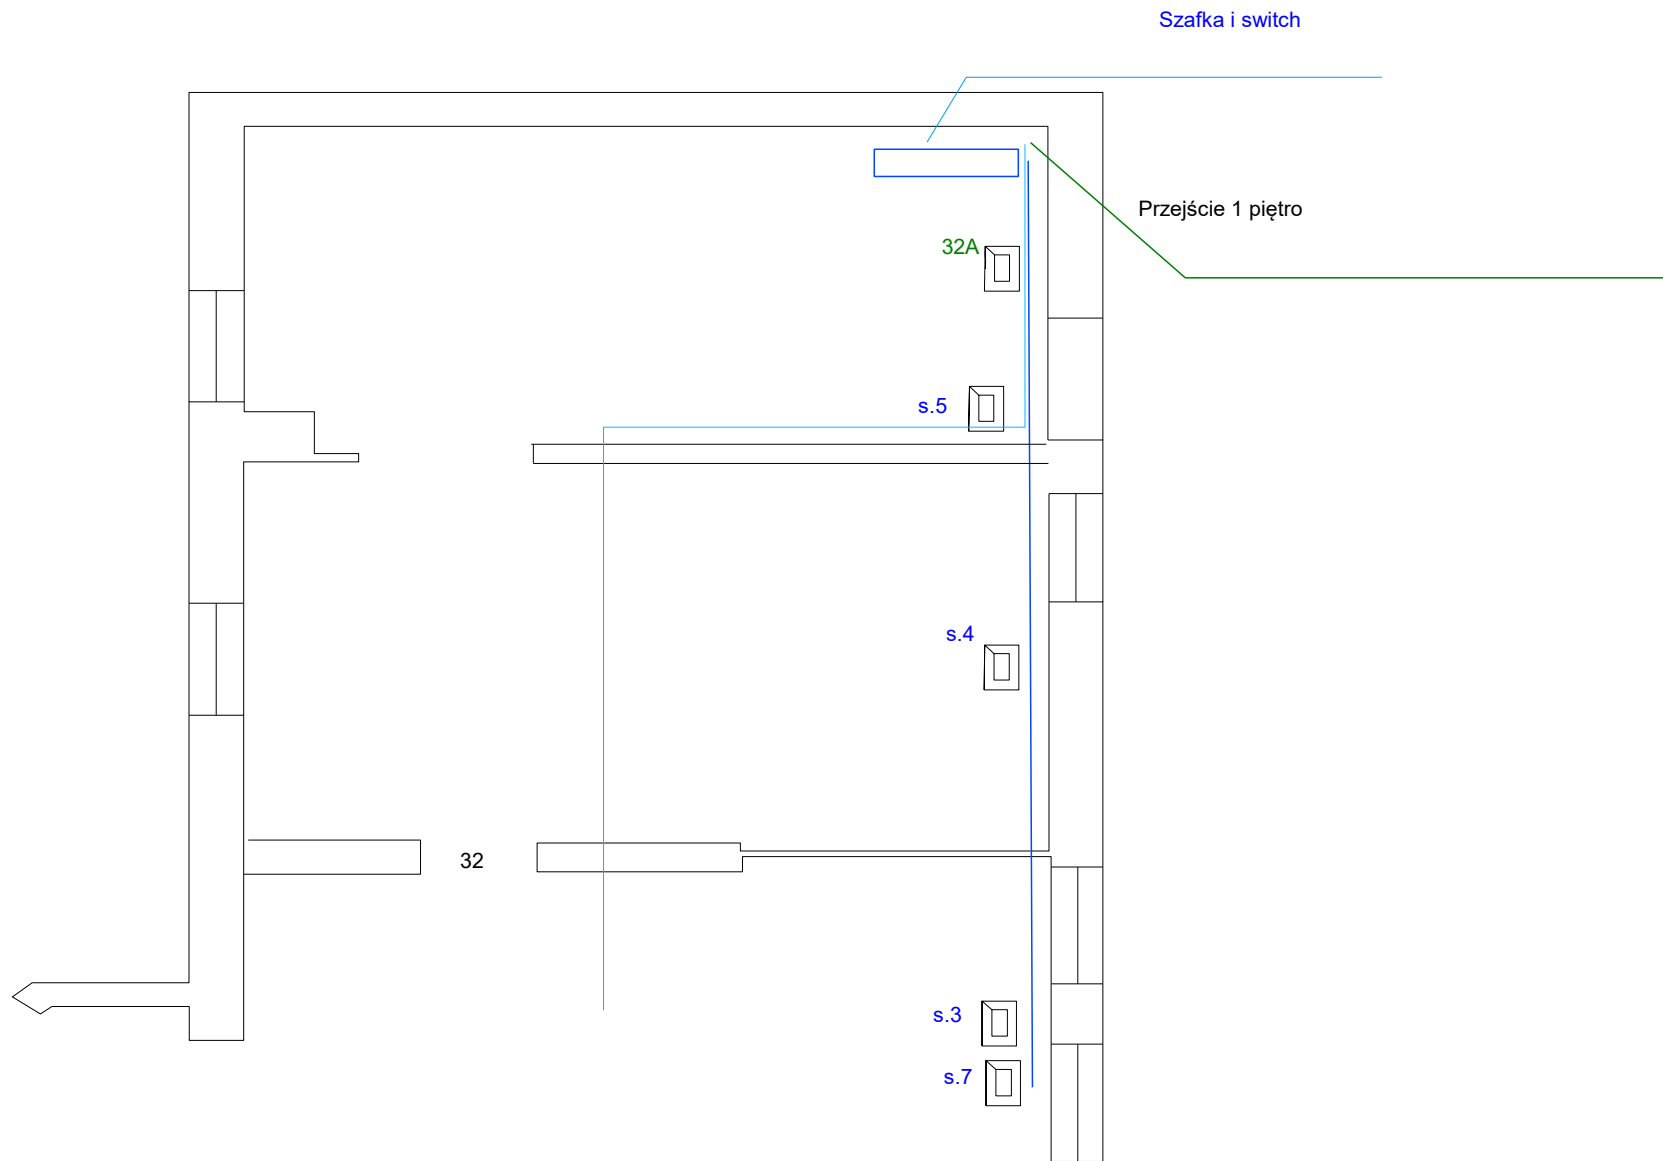

# PLAN PARTER

..xA panel górny stare gniazda  
..xB panel dolny nowe gniazda

Sieć LAN Urzędu Miejskiego w Debrznie  
Sporządził: Mirosław Gałęza  
Debrzno dnia 22.06.2022

# PLAN 1 PIĘTRA

Sieć LAN Urzędu Miejskiego w Debrznie  
Sporządził: Mirosław Gałęza  
Debrzno dnia 22.06.2022

# PLAN 2 piętro

..xA panel górny  
..xB panel dolny  
.x.s gniazda switch pok nr 32

Sieć LAN Urzędu Miejskiego w Debrznie  
Sporządził: Mirosław Gałęza  
Debrzno dnia 22.06.2022

Sieć LAN Urzędu Miejskiego w Debrznie  
Sporządził: Mirosław Gałęza  
Debrzno dnia 22.06.2022