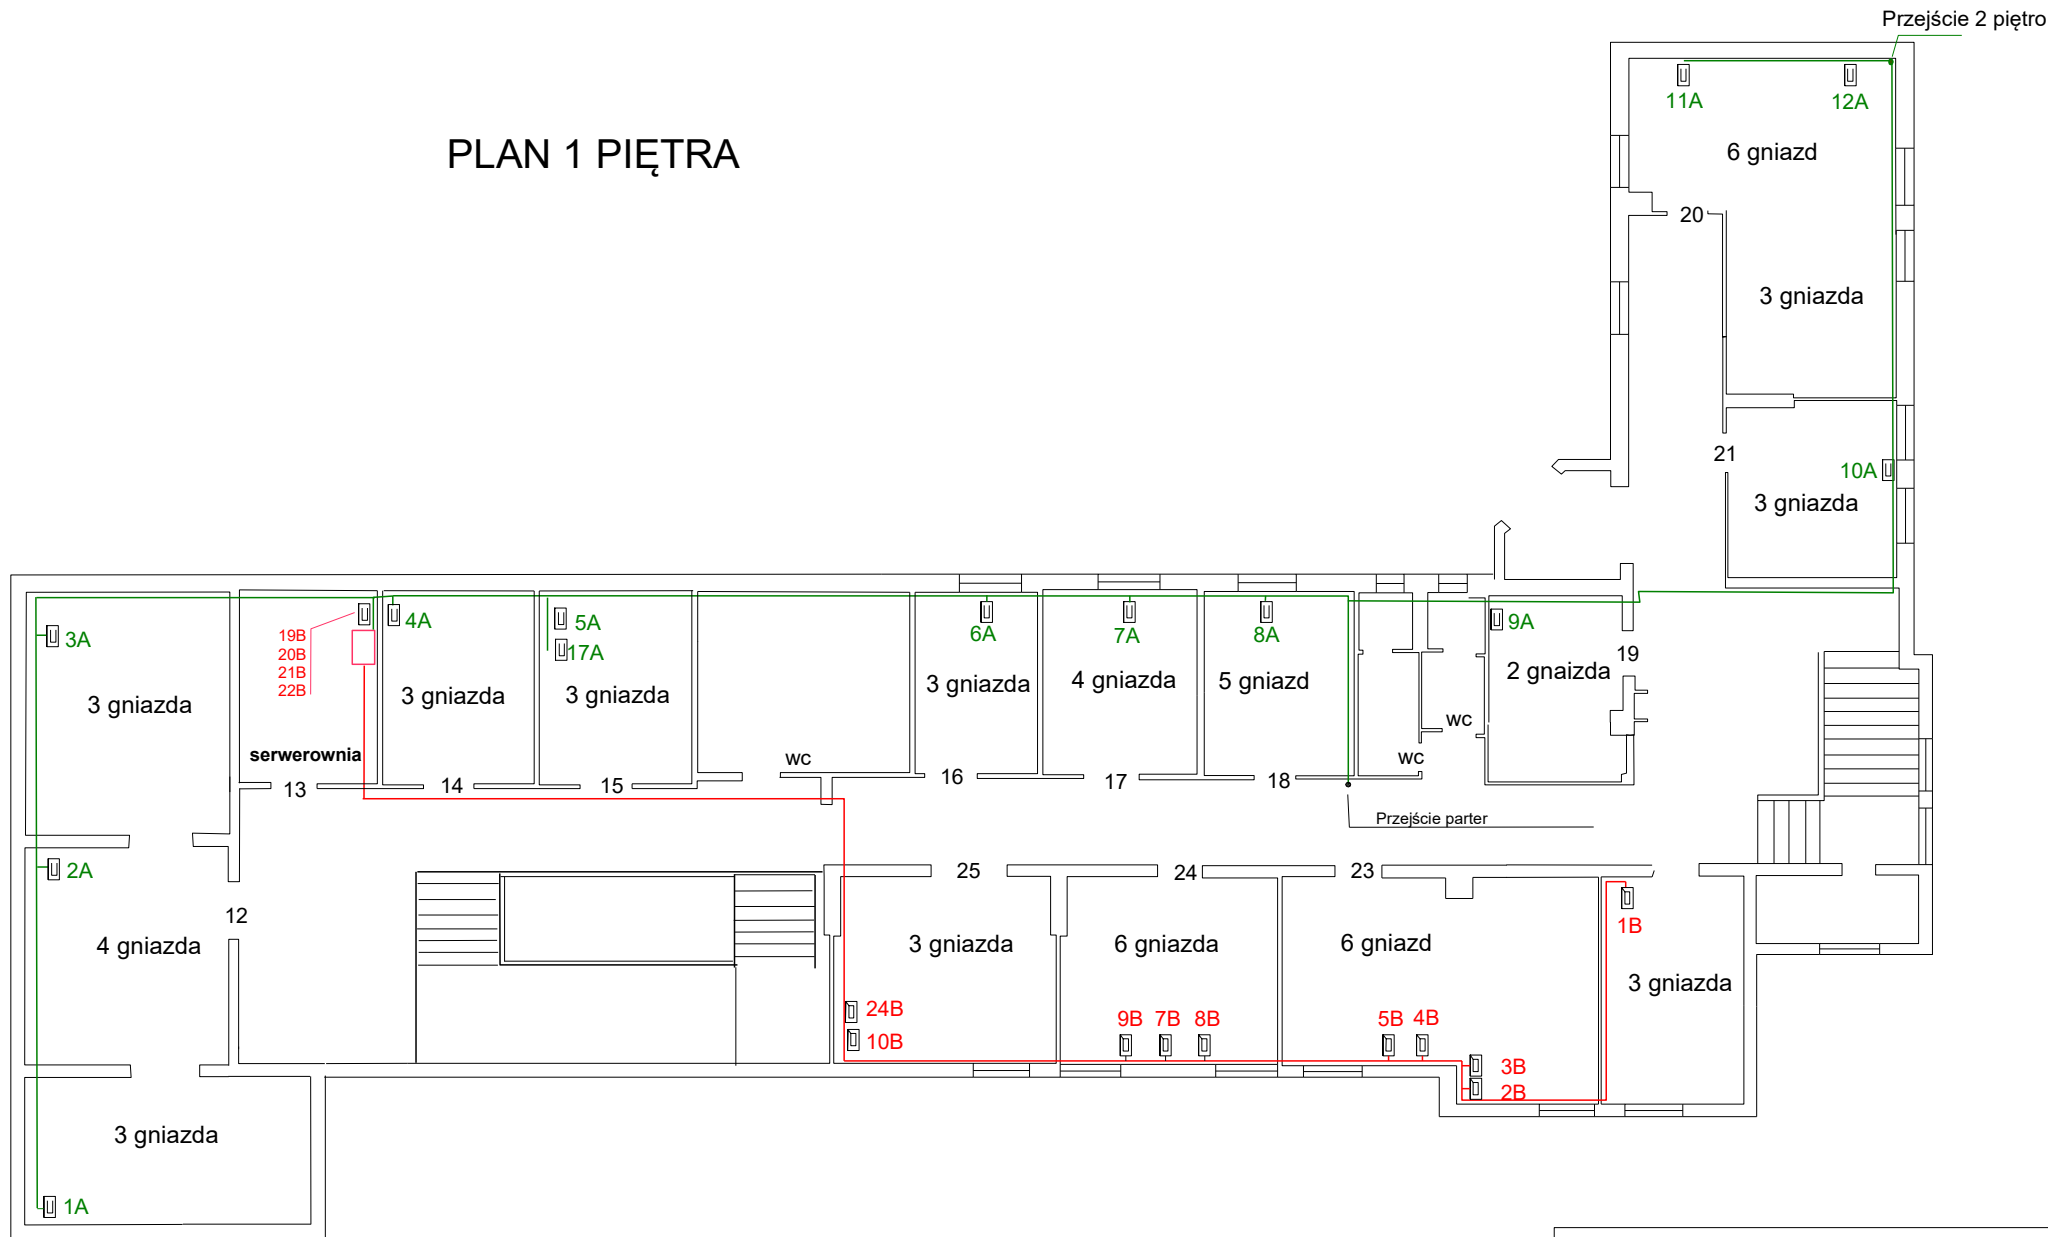

# PLAN PARTER

..xA panel górny stare gniazda  
..xB panel dolny nowe gniazda

Sieć LAN Urzędu Miejskiego w Debrznie  
Sporządził: Mirosław Gałęza  
Debrzno dnia 22.06.2022

# PLAN 1 PIĘTRA

Sieć LAN Urzędu Miejskiego w Debrznie  
Sporządził: Mirosław Gałęza  
Debrzno dnia 22.06.2022

# PLAN 2 piętro

..xA panel górny  
..xB panel dolny  
.x.s gniazda switch pok nr 32

Sieć LAN Urzędu Miejskiego w Debrznie  
Sporządził: Mirosław Gałęza  
Debrzno dnia 22.06.2022

Sieć LAN Urzędu Miejskiego w Debrznie  
Sporządził: Mirosław Gałęza  
Debrzno dnia 22.06.2022